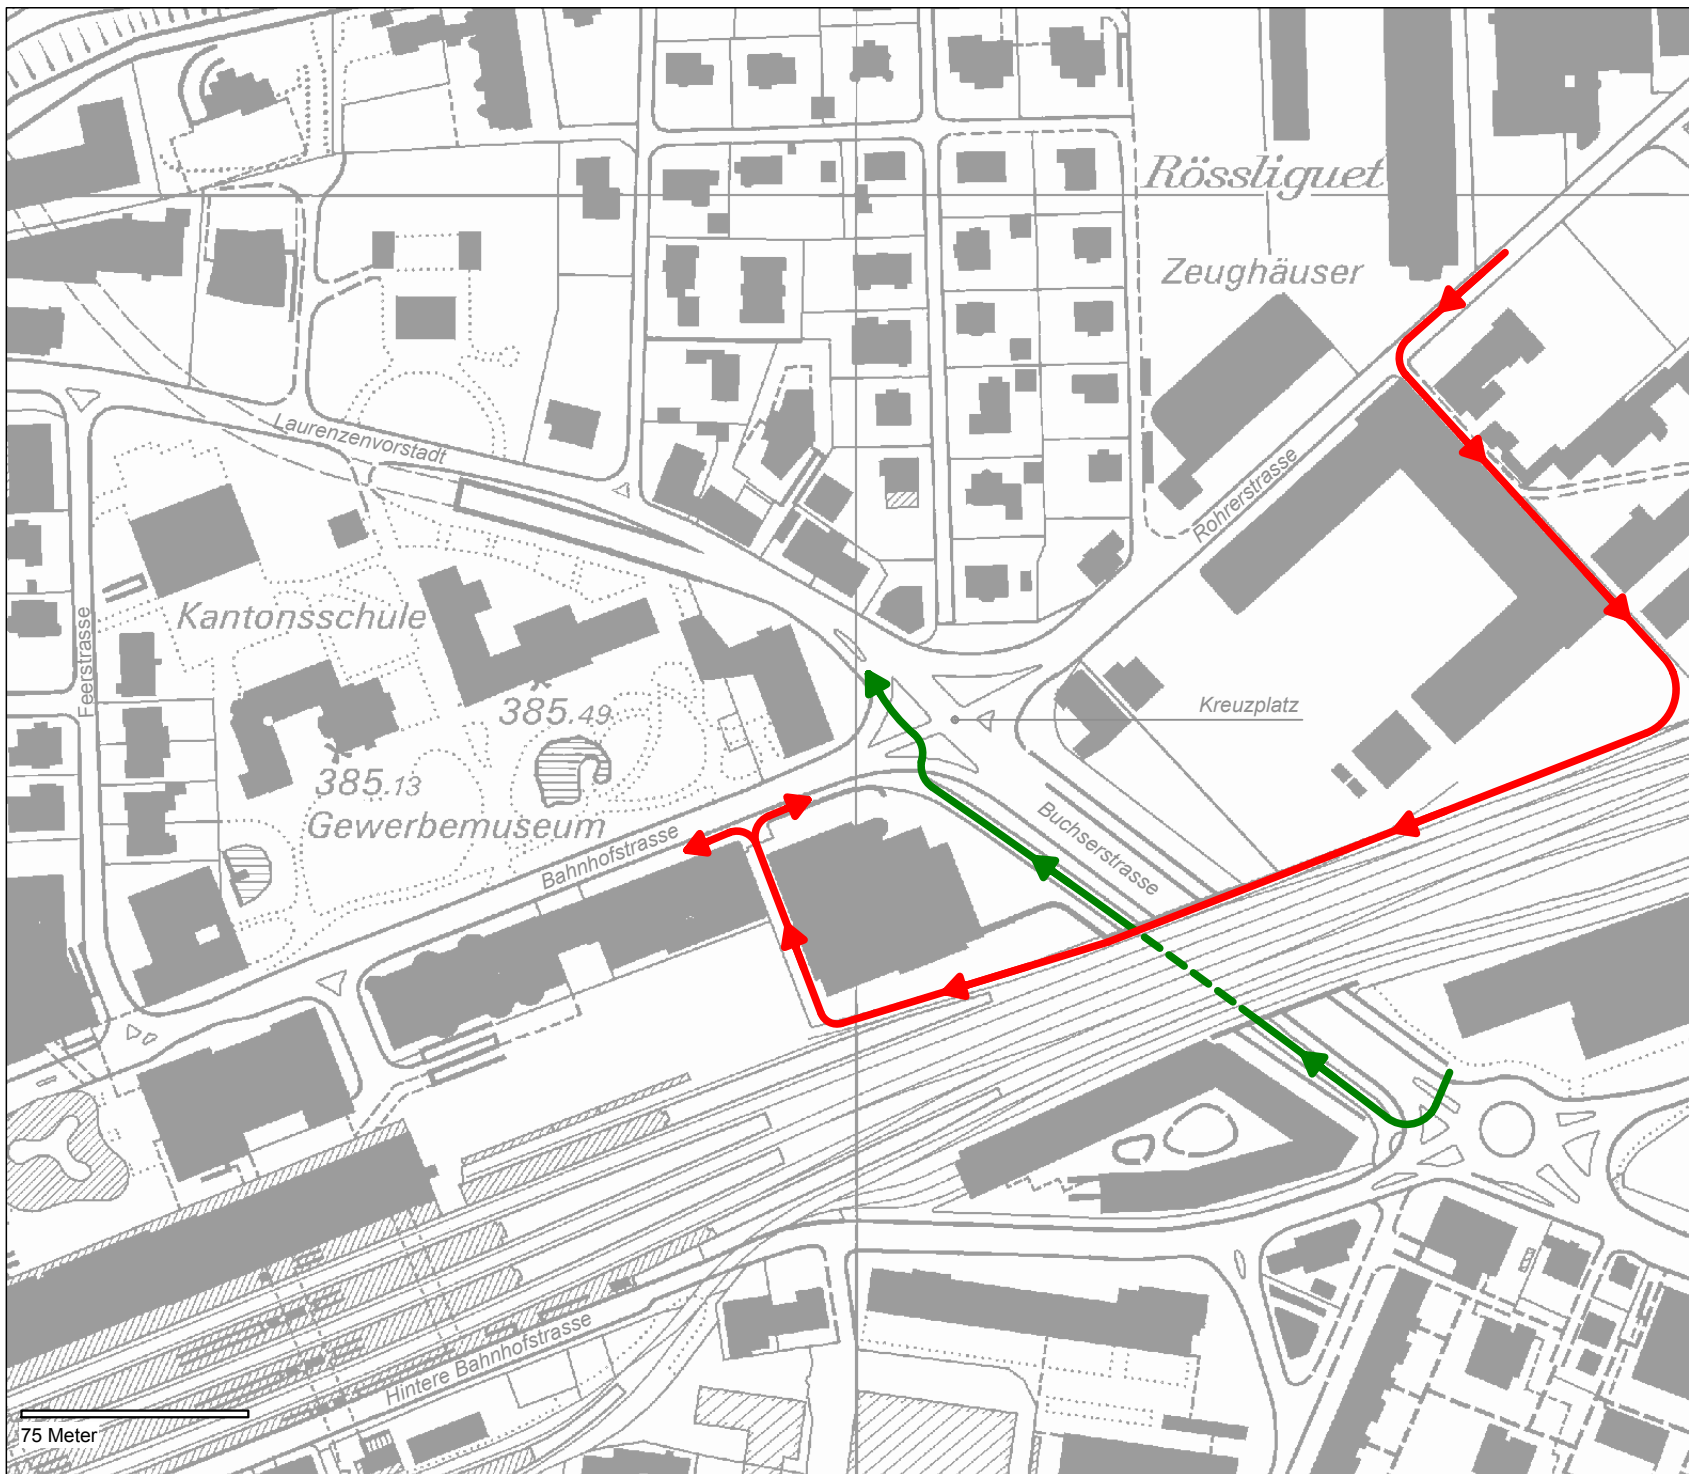

**Baustelle Kreuzplatz Aarau**  
**13. März 2017 - Mitte Mai 2017**

-  Veloumleitung Rohrerstrasse  
Richtung Suhr / Buchs / Bahnhof
-  Veloumleitung Buchserstrasse  
Richtung Zentrum

75 Meter

Massstab: 1:2500